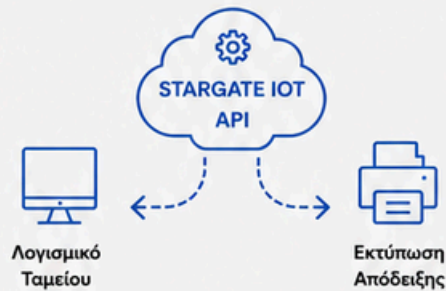

Το STARGATE IOT επιτρέπει στην επιχείρηση να δημιουργεί μοναδικούς κωδικούς εισόδου με συγκεκριμένη διάρκεια ισχύος, ώστε η πρόσβαση σε ελεγχόμενους χώρους να δίνεται μόνο σε όσους πρέπει.

-  Ελεγχόμενη Πρόσβαση
-  Κωδικός με Λήξη
-  IoT Cloud Server
-  Λειτουργία με 4G SIM
-  WiFi Ethernet

ΤΡΟΠΟΙ ΛΕΙΤΟΥΡΓΙΑΣ

1 Standalone λύση με τερματικό

Για επιχειρήσεις που δεν μπορούν ή δεν θέλουν να ενσωματώσουν τον κωδικό στην απόδειξη.

Ο χειριστής δημιουργεί τον κωδικό μέσα από την εφαρμογή τερματικού με ενσωματωμένο εκτυπωτή και εκτυπώνει ξεχωριστά για τον πελάτη.

Ιδανικό για:

-  Καφέ
-  Εστιατόρια
-  Beach Bars
-  Καταστήματα Λιανικής

2 Ενσωμάτωση με API στο λογισμικό ταμείου

Για επιχειρήσεις που θέλουν πλήρη αυτοματοποίηση.

Το STARGATE IOT συνδέεται μέσω API με το υπάρχον λογισμικό της επιχείρησης. Με την έκδοση της απόδειξης, δημιουργείται αυτόματα ένας μοναδικός κωδικός και εκτυπώνεται απευθείας πάνω στην απόδειξη.