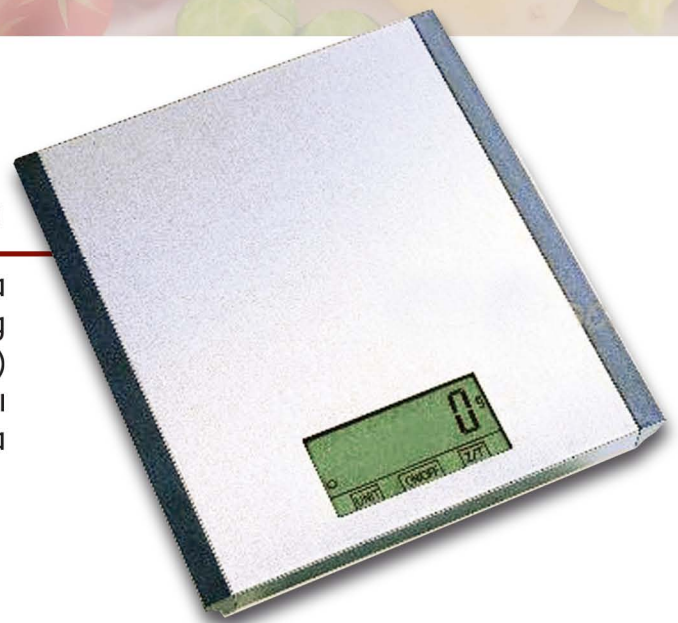

Ζυγοί Κουζίνας

EK 8150

- Ηλεκτρονική φορητή ζυγαριά
 - 5 Kg / 1 g
- Touch οθόνη (ψηφιακή)
 - INOX τάσι
- Λειτουργεί με μπαταρία

SYE 2011

- Ηλεκτρονική φορητή ζυγαριά
 - 5 Kg / 1 g
- Ψηφιακή οθόνη
- INOX τάσι
- Λειτουργεί με μπαταρία