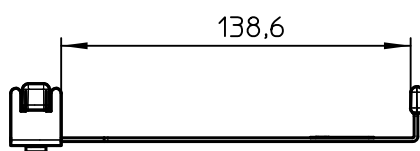

Partner RP-100-300II