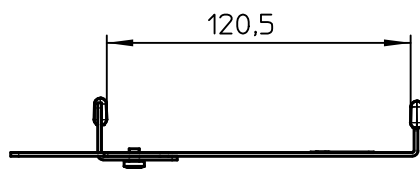

Datenblatt:

DB 851+0035+008 connect plate Printer I

RS

novus

max. 5kg

Partner RP-300

Epson TM-T20II

Partner RP-600
Epson TM-T88V