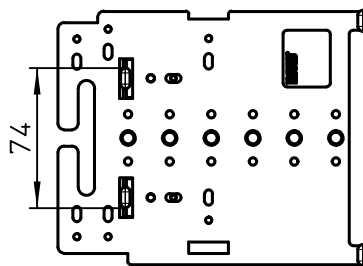

Datenblatt:

DB 851+0035+008 connect plate Printer I

RS

novus

max. 5kg

Partner RP-300

Epson TM-T20II

Partner RP-600
Epson TM-T88V