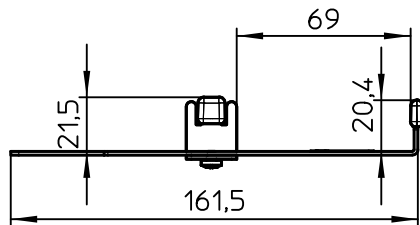

Datenblatt:

DB 851+0035+008 connect plate Printer I

RS

novus

max. 5kg

Partner RP-300

Epson TM-T20II

Partner RP-600
Epson TM-T88V