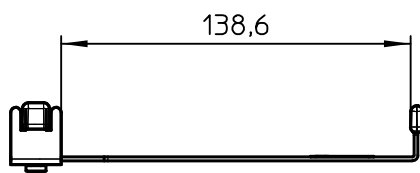

Datenblatt:

DB 851+0035+008 connect plate Printer I

RS

novus

max. 5kg

Partner RP-300

Epson TM-T20II

Partner RP-600
Epson TM-T88V