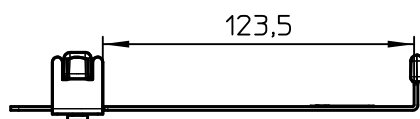

RP-330L
LK-TE322