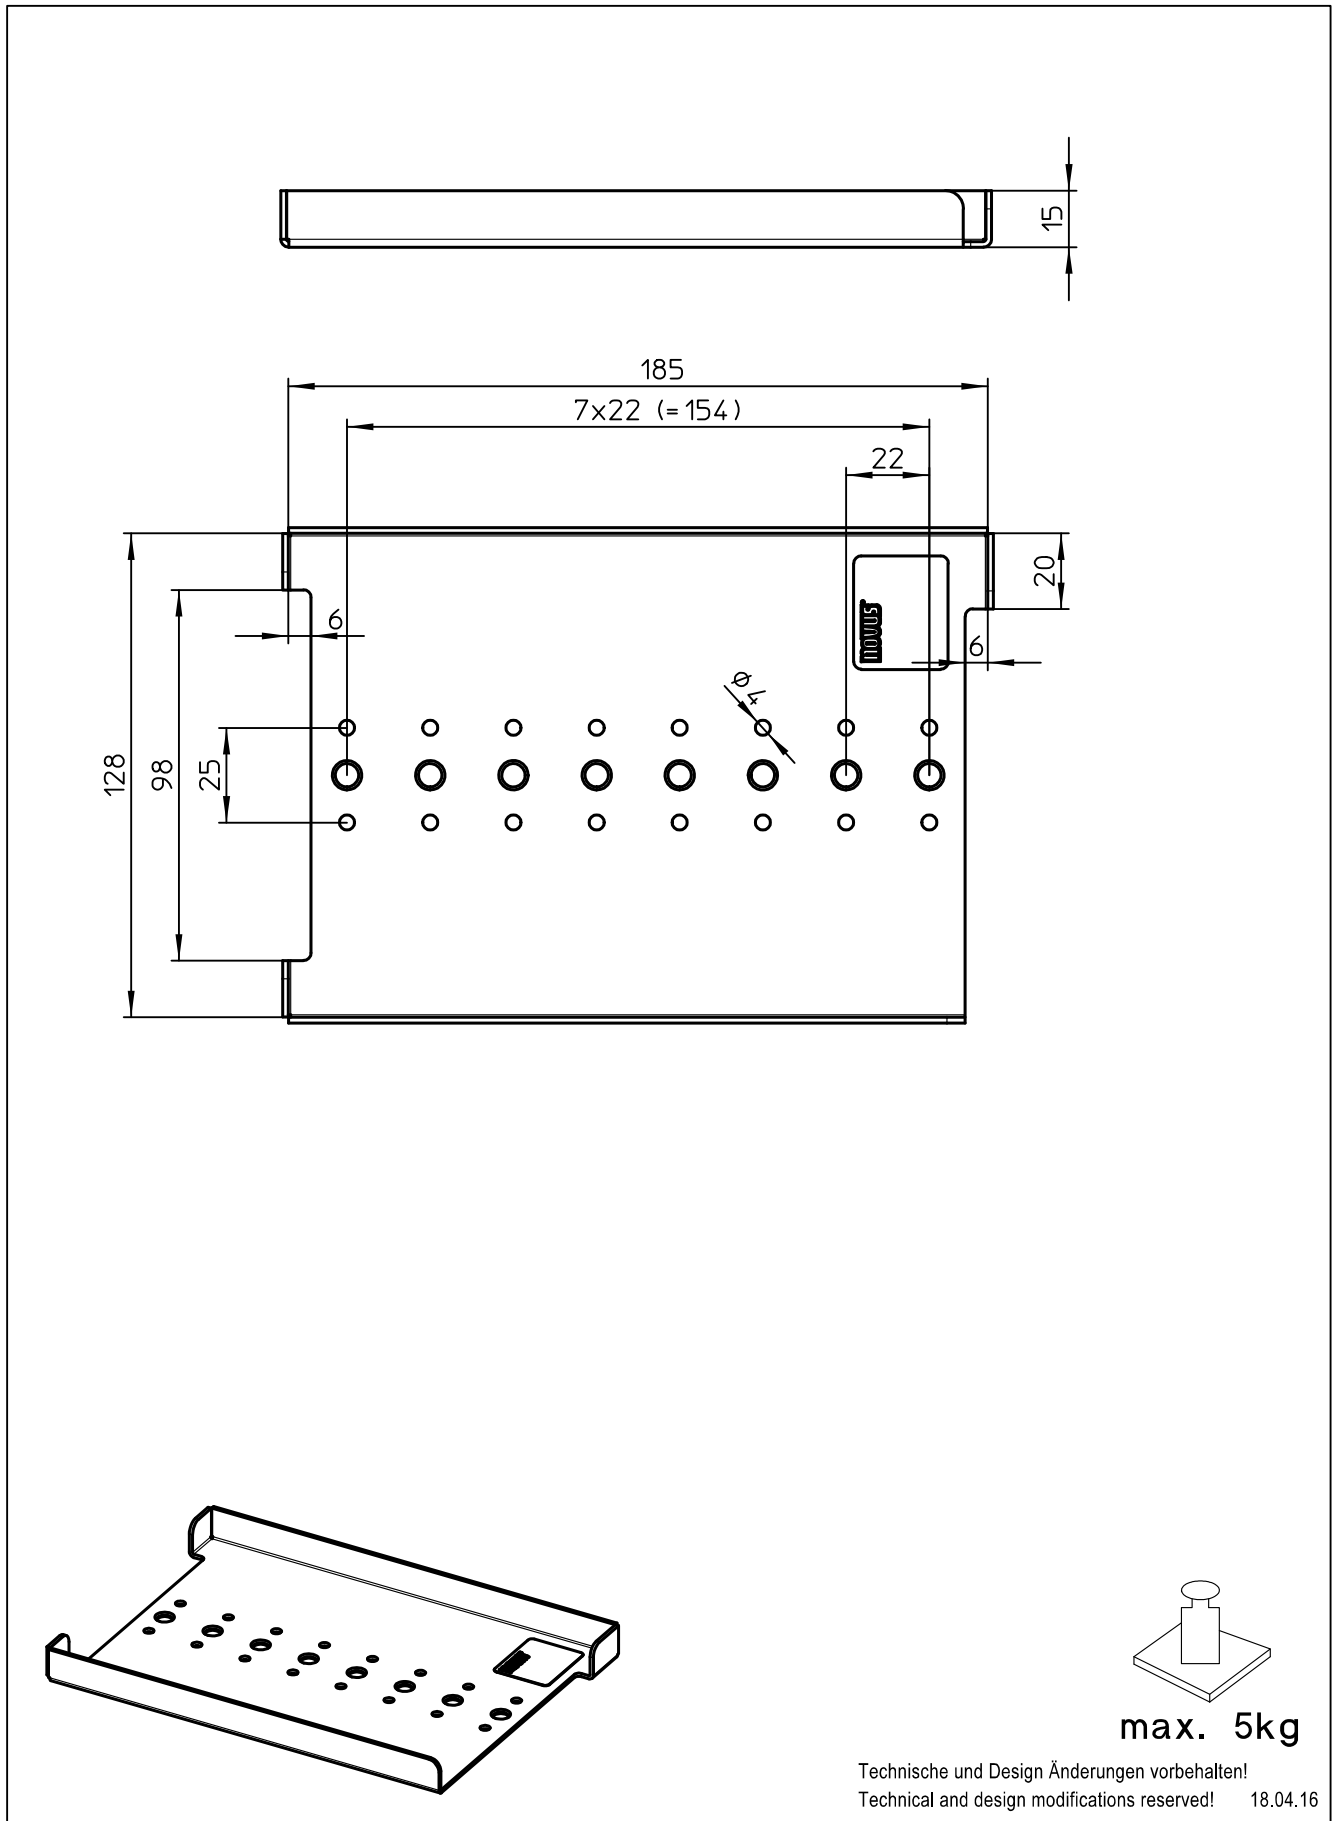

Datenblatt:

DB 851+0035+024 connect plate Epson TM-T 70

RS

Ausgegeben von iprint am 08.08.2019 / 08:21

max. 5kg

Technische und Design Änderungen vorbehalten!
Technical and design modifications reserved! 18.04.16