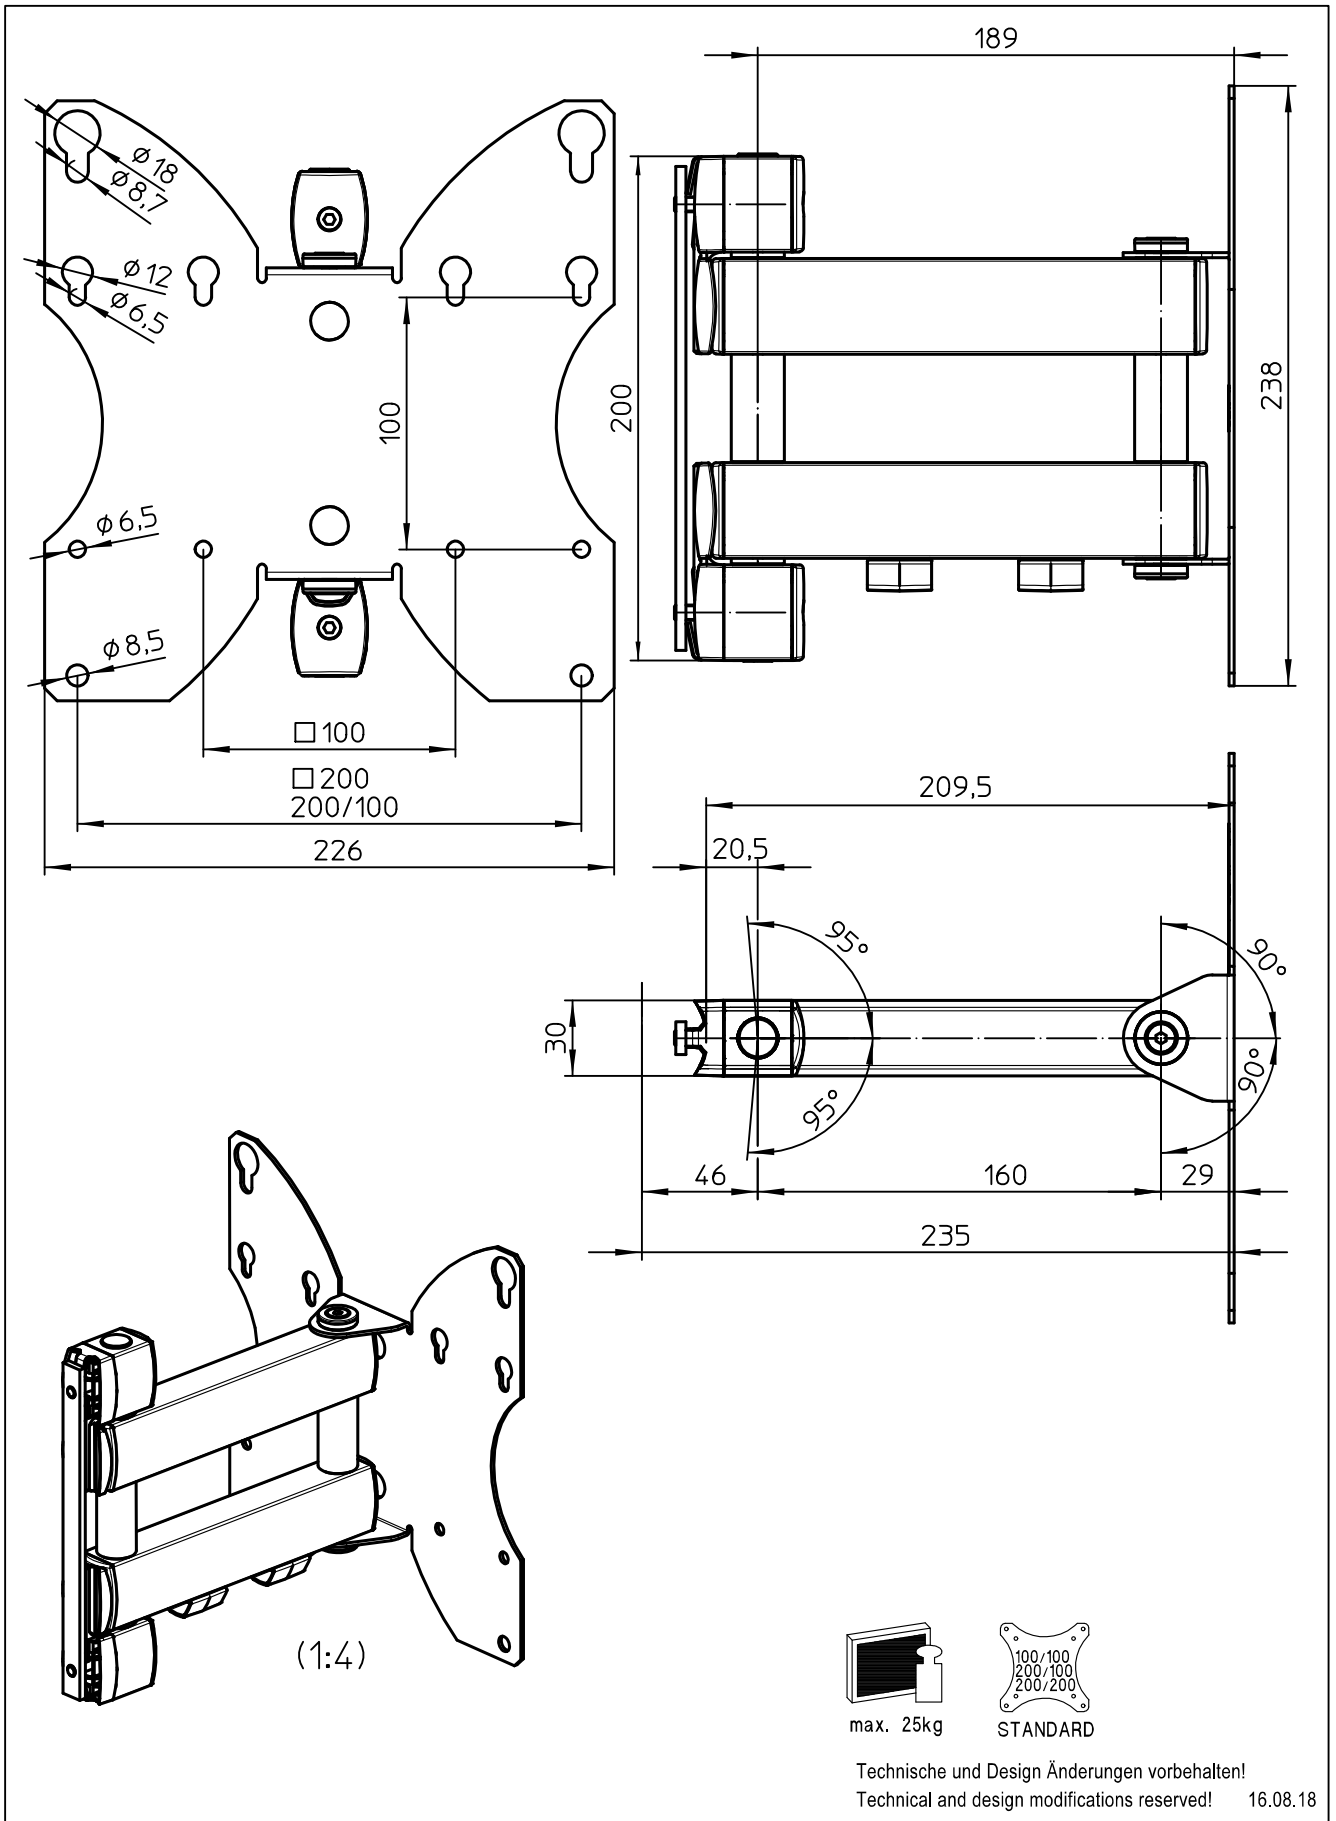

Datenblatt:

DB 852+214\*+000 arm M 160 TV

RS

Ausgegeben von iprint am 08.08.2019 / 08:21

859-1595