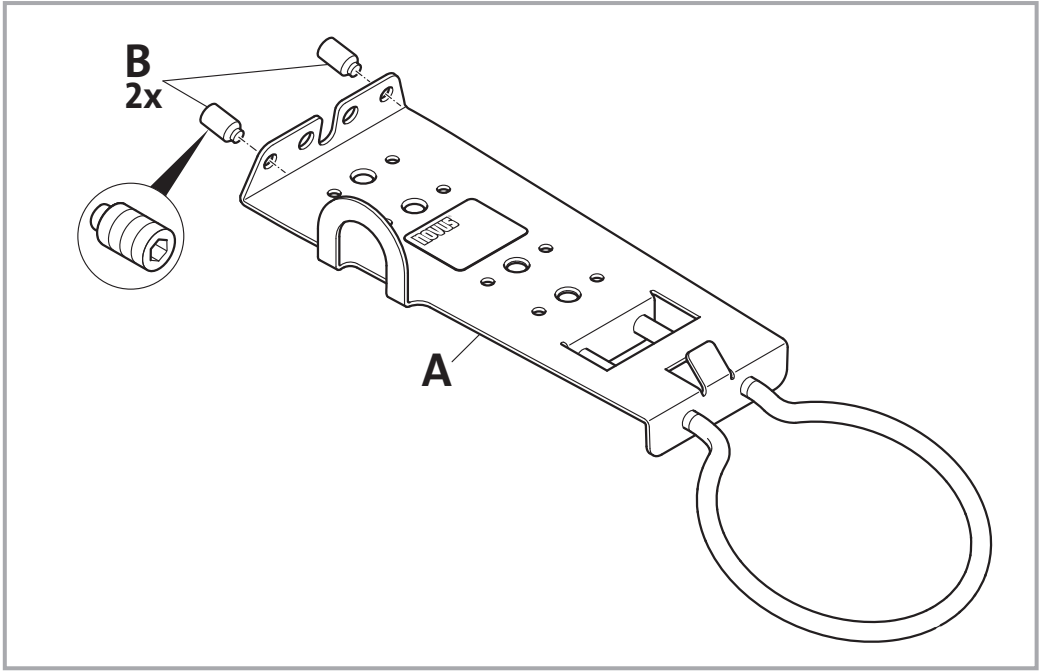

**connect plate  
Ingenico IPP 350**

**Headquarters:**

Novus Dahle GmbH & Co. KG  
 Breslauer Straße 34-38  
 49808 Lingen  
 Germany

**Service contact:**

Novus Dahle GmbH & Co. KG  
 Hessenweg 53  
 49811 Lingen  
 Germany  
 Tel.: +49 (0) 591 9140-457  
 Fax: +49 (0) 591 9140-841  
 E-Mail: [info@novus.de](mailto:info@novus.de)  
 Web: [www.novus.de](http://www.novus.de)