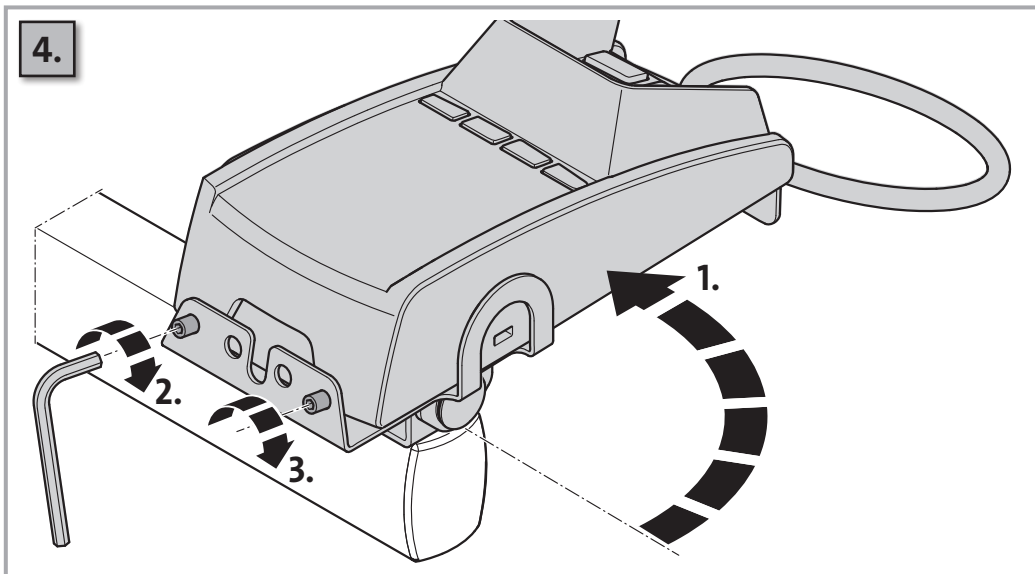

**connect plate  
Ingenico IPP 350**

**Headquarters:**

Novus Dahle GmbH & Co. KG  
 Breslauer Straße 34-38  
 49808 Lingen  
 Germany

**Service contact:**

Novus Dahle GmbH & Co. KG  
 Hessenweg 53  
 49811 Lingen  
 Germany  
 Tel.: +49 (0) 591 9140-457  
 Fax: +49 (0) 591 9140-841  
 E-Mail: [info@novus.de](mailto:info@novus.de)  
 Web: [www.novus.de](http://www.novus.de)