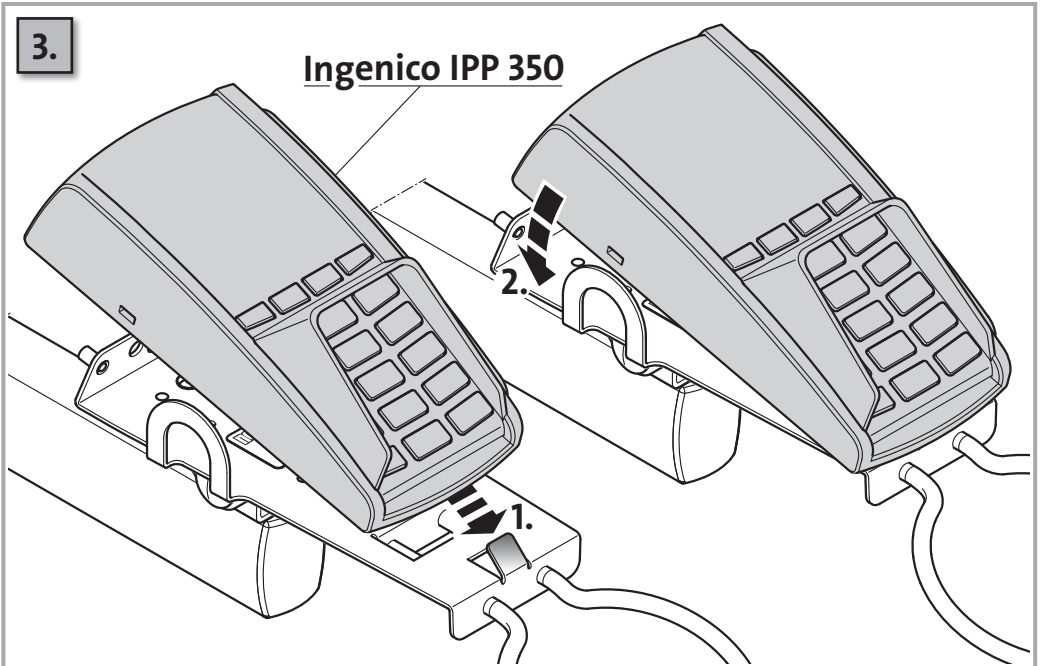

**connect plate  
Ingenico IPP 350**

**Headquarters:**

Novus Dahle GmbH & Co. KG  
 Breslauer Straße 34-38  
 49808 Lingen  
 Germany

**Service contact:**

Novus Dahle GmbH & Co. KG  
 Hessenweg 53  
 49811 Lingen  
 Germany  
 Tel.: +49 (0) 591 9140-457  
 Fax: +49 (0) 591 9140-841  
 E-Mail: [info@novus.de](mailto:info@novus.de)  
 Web: [www.novus.de](http://www.novus.de)