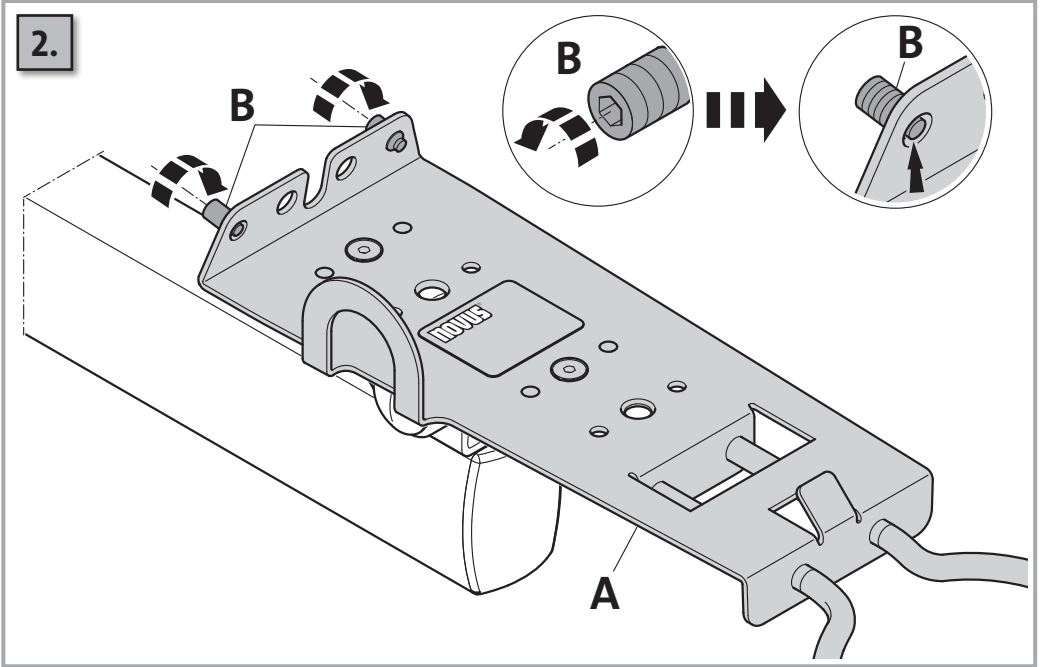

**connect plate  
Ingenico IPP 350**

**Headquarters:**

Novus Dahle GmbH & Co. KG  
 Breslauer Straße 34-38  
 49808 Lingen  
 Germany

**Service contact:**

Novus Dahle GmbH & Co. KG  
 Hessenweg 53  
 49811 Lingen  
 Germany  
 Tel.: +49 (0) 591 9140-457  
 Fax: +49 (0) 591 9140-841  
 E-Mail: [info@novus.de](mailto:info@novus.de)  
 Web: [www.novus.de](http://www.novus.de)