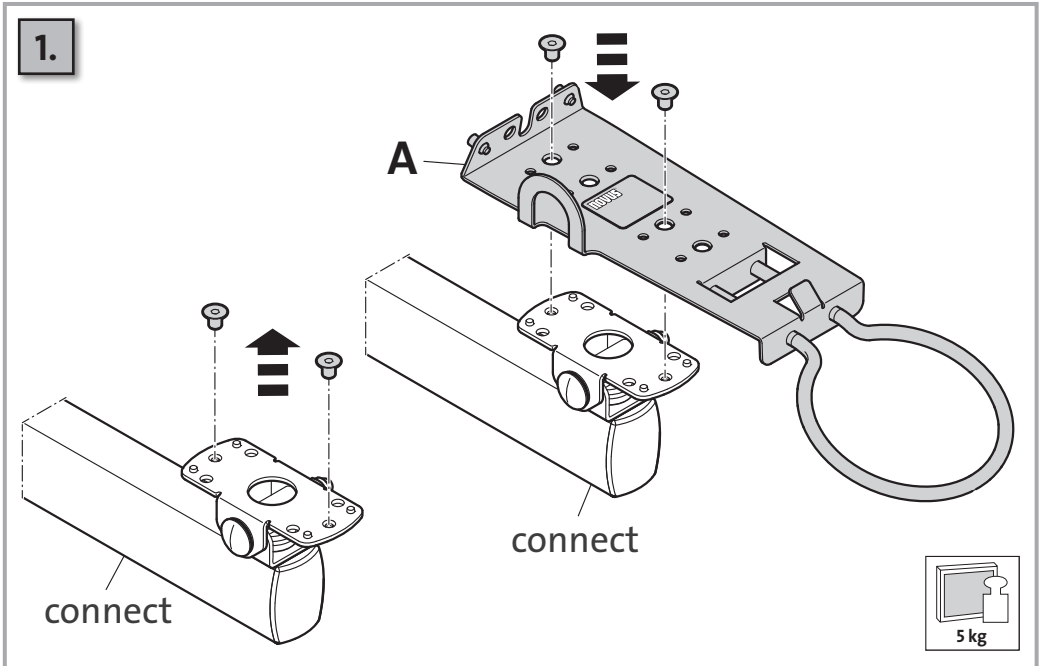

**connect plate  
Ingenico IPP 350**

**Headquarters:**

Novus Dahle GmbH & Co. KG  
 Breslauer Straße 34-38  
 49808 Lingen  
 Germany

**Service contact:**

Novus Dahle GmbH & Co. KG  
 Hessenweg 53  
 49811 Lingen  
 Germany  
 Tel.: +49 (0) 591 9140-457  
 Fax: +49 (0) 591 9140-841  
 E-Mail: [info@novus.de](mailto:info@novus.de)  
 Web: [www.novus.de](http://www.novus.de)