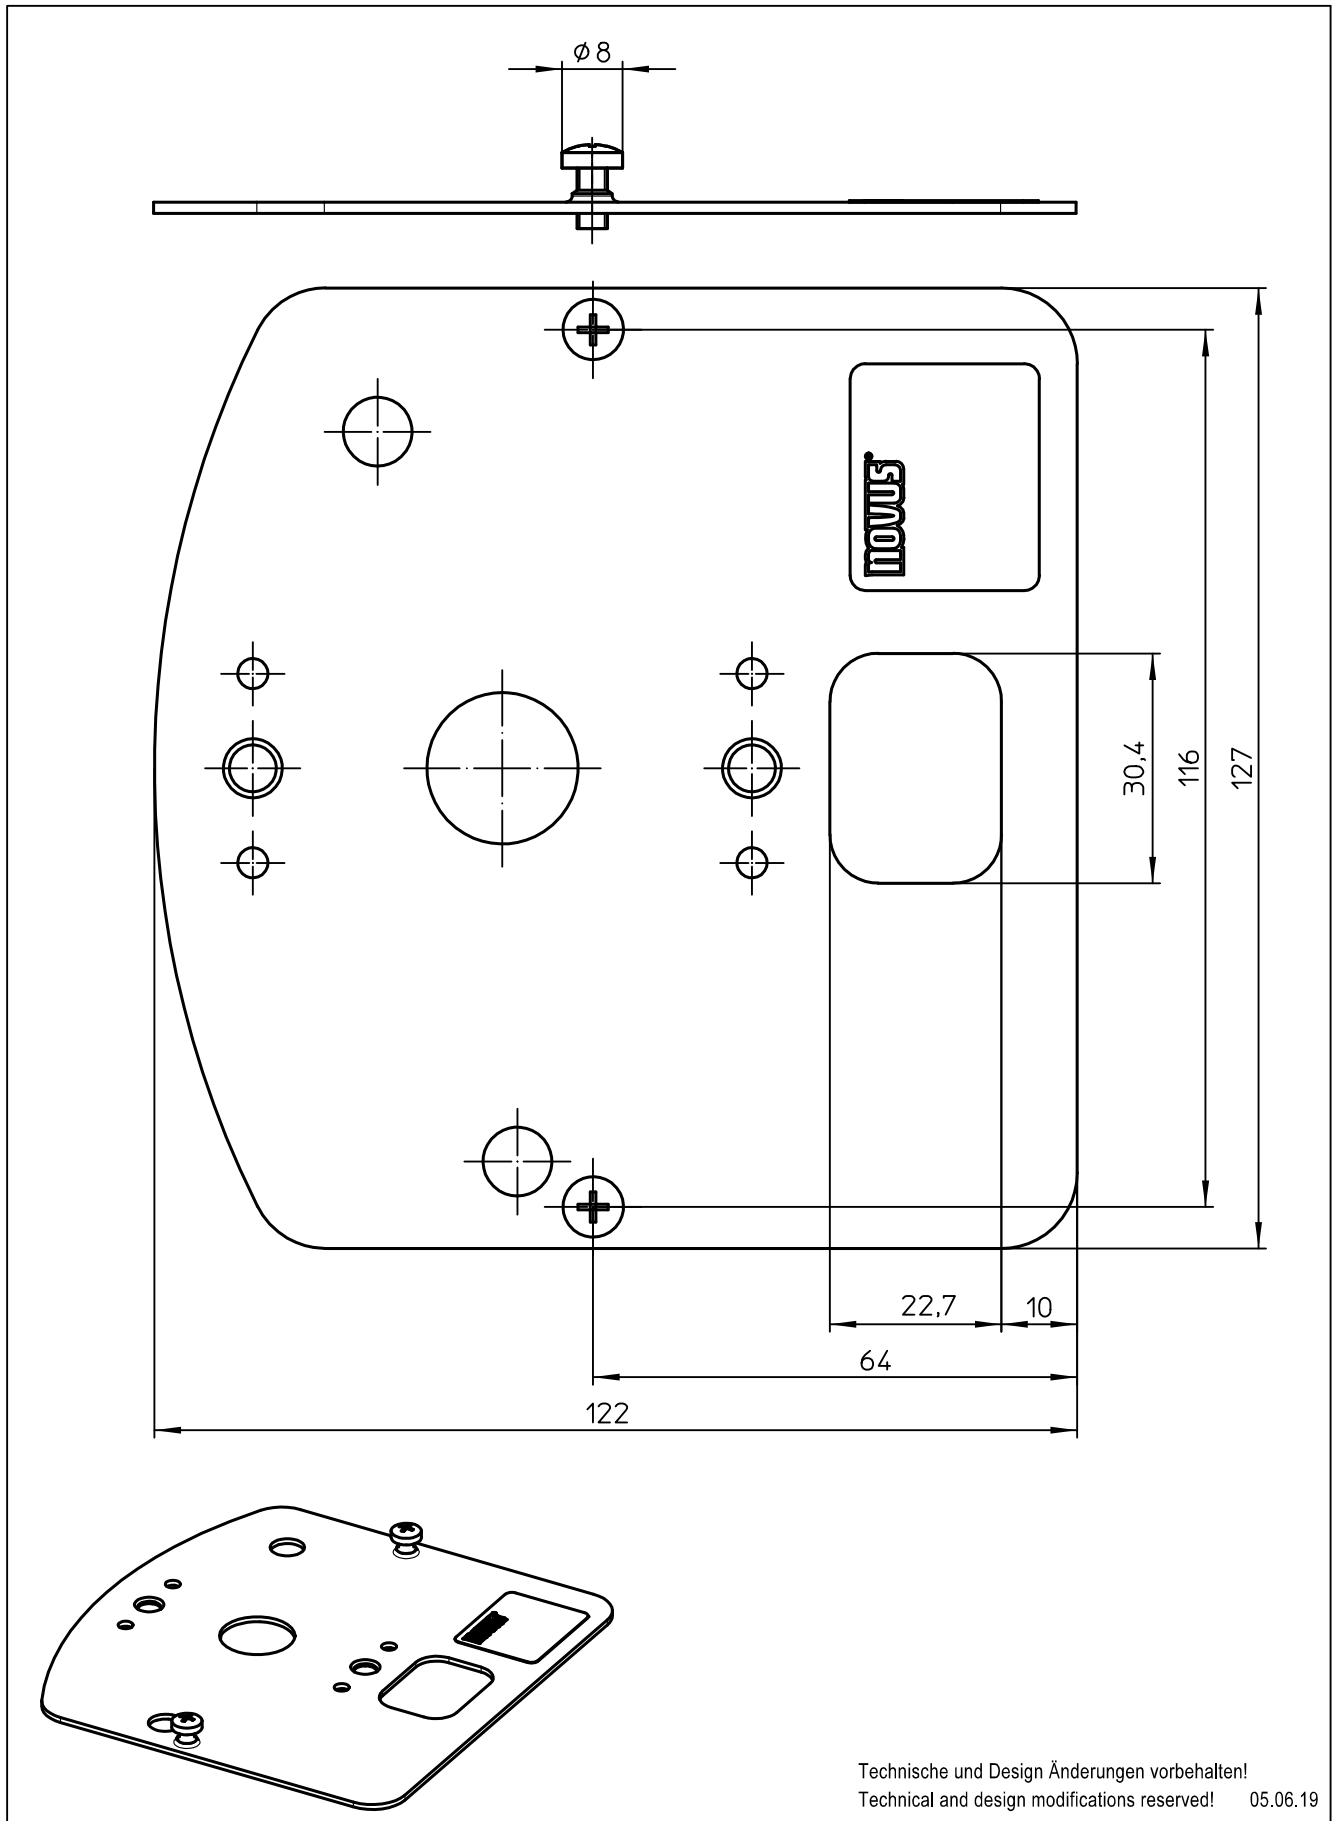

Datenblatt:

DB 851+0035+044 connect plate sam4s giant-100D

RS

Technische und Design Änderungen vorbehalten!
Technical and design modifications reserved! 05.06.19

859-2043