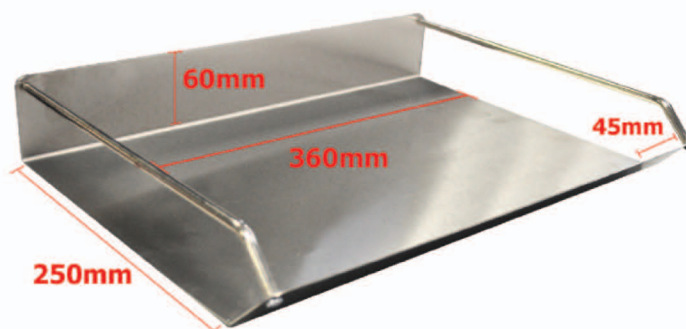

Ηλεκτρονικός Ζυγός με υπολογισμό τιμής

PC 5

Μπαταρίας - Ρεύματος

ΥΠ.ΑΝΑΠΤΥΞΗΣ:Φ2-2721/2013

- Οθόνες 3 LCD με Backlight
- 10 μνήμες
- Ένδειξη βάρους, τιμή μονάδος, συνολική τιμή
- Επαναφορτιζόμενη μπαταρία
- Διαστάσεις ζυγού: 330x340x100
- Διαστάσεις Τάσι: 320x230
- Θερμοκρασία σωστής λειτουργίας -10 °C ~ 40 °C

Ηλεκτρονικός Ζυγός με υπολογισμό τιμής

PC 6

Μπαταρίας - Ρεύματος

ΥΠ.ΑΝΑΠΤΥΞΗΣ:Φ2-2721/2013

- Οθόνες LCD με Backlight
- 20 μνήμες
- Ένδειξη βάρους, τιμή μονάδος, συνολική τιμή
- Επαναφορτιζόμενη μπαταρία
- Διαστάσεις ζυγού: 330x340x100
- Διαστάσεις Τάσι: 320x230