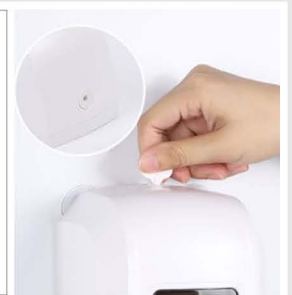

Αυτόματη συσκευή απολύμανσης χεριών

SD-10V2

- ✓ Με αισθητήρα
- ✓ Εξοικονομήση χώρου
- ✓ Εύκολη εγκατάσταση

Spray /Gel /Soap

Επιλέξτε ένα από τα τρία

SD-10v2

Μέθοδος ανίχνευσης	Αυτόματη ανίχνευση υπερύθρων
Εύρος ανίχνευσης	0~12cm
Χρόνος απόκρισης	25ms
Τροφοδοσία	Μπαταρία 4 τεμ. (Μη επαναφορτιζόμενη) ή DC6V δεν χρησιμοποιείτε χωρίς μπαταρία
Αριθμός ψεκασμών	800
Διακόπτης	ON/OFF
Ποσότητα υγρού	1000ml
Αντλία υγρού	Λοσιόν / Gel / Σαπούνι
Ποσότητα ψεκασμού	1.2ml
Μέθοδος ανοίγματος	Με κλειδί ασφαλείας
Υλικό κατασκευής	ABS
Τοποθέτηση	Επιτοιχίο ή με βάση δαπέδου
Εγκατάσταση	Εσωτερική
Διάσταση dispenser	127x270x130mm
Διάσταση βάσης	300x1400x370mm

Τοποθέτηση δίσκου

Ο δίσκος να είναι τοποθετημένος με την ρήση προς την μέσα πλευρά.

Βαλβίδα για δύο επιλογές υγρού

Με τοποθετημένη την βαλβίδα είναι για λοσιόν και χωρίς για gel

Δύο ελαστικοί δακτύλιοι

για την αποφυγή διαρροής υγρού