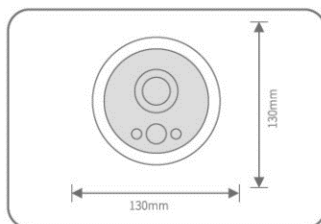

Ανάλυση 1920x1080 με ενσωματωμένο μικρόφωνο/ηχείο. Λειτουργία εγγραφής χειροκίνητη/ ανίχνευση κίνησης/ χρονισμός /εγγραφή συναγερμού. Λειτουργία συναγερμού: Ανίχνευση κίνησης (προώθηση βίντεο / Εγγραφή συναγερμού / στιγμιότυπο / προώθηση email). Ασύρματη επικοινωνία με Wi-fi. Υποστήριξη 5 χρηστών online παρακολούθησης ταυτόχρονα. Φακός 3.6mm 75°. Απόσταση 25m. Τροφοδοτικό DC5V80.00.

ICS CCTV IP19

Κάμερα εξωτερικού χώρου με μπαταρία

Dimension

Dimension

Specifications

Video	Resolution	1920X1080 20fps
Audio	Input/Output	Built-in Microphone/Speaker
Record	Record mode	Manual/ Motion detection/ Timing/Alarm Recording
	Storage	TF Card(Max 32G)
Alarm	Alarm mode	Motion detection (Video push/ Alarm record/ snapshot/ Email push))
Network	WIFI	Support 802.11b/g/n 2.4GHz
	Online monitor	Support 5 users online monitoring simultaneously
Other	Lens	3.6mm lens 75° angle
	IR distance	25m
	Battery	Optional
	IR nigh vision	Support
	Working environment	Temperature: -45°C~50°C Humidity: ≤90%
	Power Adapter	DC 5V