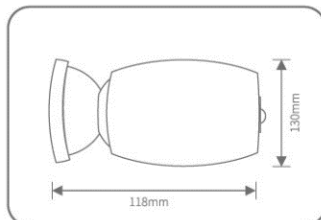

ICS CCTV IP19

κάμερα εξωτερικού χώρου με μπαταρία

Outdoor Waterproof battery Camera

Χαρακτηριστικά:

- Υποστηρίζει νυχτερινή λήψη
- Λειτουργία σε συνθήκες χαμηλού φωτισμού
- Υποστηρίζει PIR
- 2.0MP Ανάλυση
- Αμφίδρομος ήχος
- Επαναφορτιζόμενη μπαταρία
- Κάρτα αποθήκευσης SD μέγιστο 32G

Ανάλυση 1920x1080 με ενσωματωμένο μικρόφωνο/ηχείο. Λειτουργία εγγραφής χειροκίνητη/ ανίχνευση κίνησης/ χρονισμός /εγγραφή συναγερμού. Λειτουργία συναγερμού: Ανίχνευση κίνησης (προώθηση βίντεο / Εγγραφή συναγερμού / στιγμιότυπο / προώθηση email). Ασύρματη επικοινωνία με Wi-fi. Υποστήριξη 5 χρηστών online παρακολούθησης ταυτόχρονα. Φακός 3.6mm 75°. Απόσταση 25m. Τροφοδοτικό DC5V80.00.

ICS CCTV IP19

Κάμερα εξωτερικού χώρου με μπαταρία

Dimension

Dimension

Specifications

Video	Resolution	1920X1080 20fps
Audio	Input/Output	Built-in Microphone/Speaker
Record	Record mode	Manual/ Motion detection/ Timing/Alarm Recording
	Storage	TF Card(Max 32G)
Alarm	Alarm mode	Motion detection (Video push/ Alarm record/ snapshot/ Email push))
Network	WIFI	Support 802.11b/g/n 2.4GHz
	Online monitor	Support 5 users online monitoring simultaneously
Other	Lens	3.6mm lens 75° angle
	IR distance	25m
	Battery	Optional
	IR nigh vision	Support
	Working environment	Temperature: -45°C~50°C Humidity: ≤90%
	Power Adapter	DC 5V