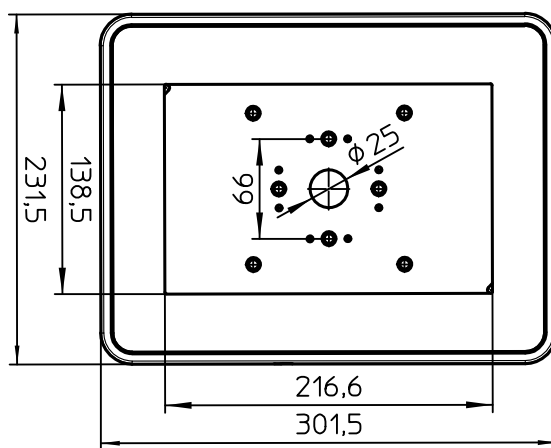

Datenblatt:

DB Tablet Safe Android 881+03\*\*+000

RS

Id.-Nr.	Display Diagonale	Format	Stärke des Tablets
881+03**+000	10,1"	16:10	5-10mm

Technische und Design Änderungen vorbehalten!  
 Technical and design modifications reserved! 01.03.16