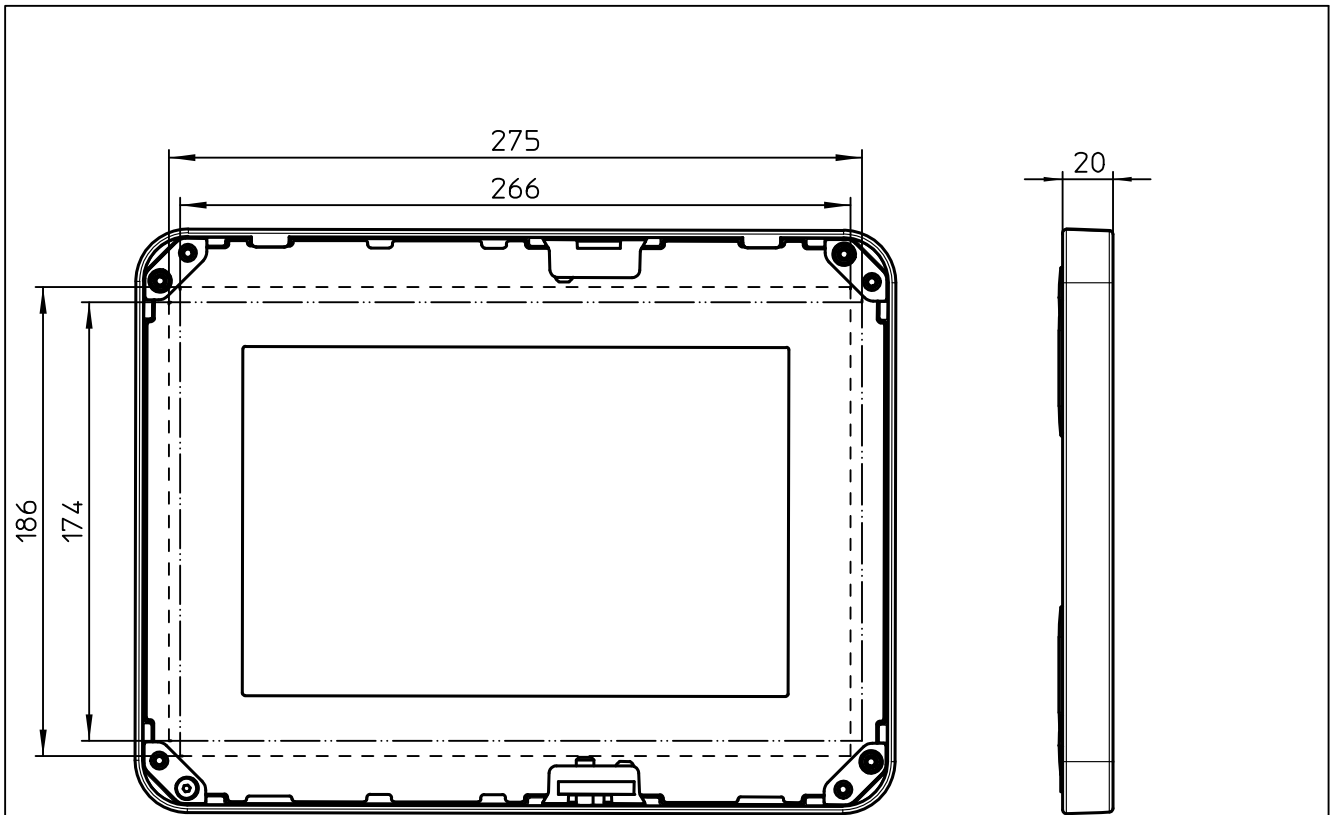

Datenblatt:

DB Tablet Safe Android 881+03\*\*+000

RS

Id.-Nr.	Display Diagonale	Format	Stärke des Tablets
881+03**+000	10,1"	16:10	5-10mm

Technische und Design Änderungen vorbehalten!  
 Technical and design modifications reserved! 01.03.16